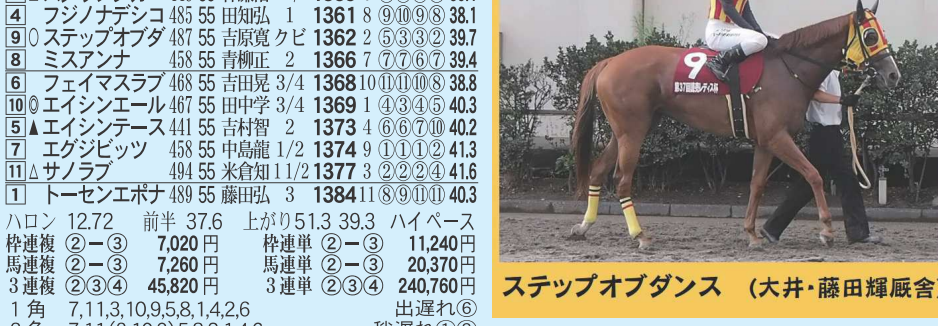

GRANDAME - JAPAN 2019 第37回 読売レディス杯

9 発走 [地方全国交流]【GIステップ】
4時40分 3歳以上牝馬 重賞 1500m

馬番	馬名	性別	年齢	馬主	調教師	厩舎	出走	タイム	順位	競走得点	人気	馬場	脚質	競走成績	出走回数	出走回数	出走回数	出走回数	出走回数	出走回数														
1	トーセンエポナ	牝	4	高橋俊	高橋俊	高橋俊厩舎	1000	1385	1	487	④	良	逃げ	9/16	1	2	3	4	5	6	7	8	9	10	11	12	13	14	15	16	17	18	19	20
2	ジェッシージェニー	牝	4	福永敏	大井	福永敏厩舎	2002	1279	2	452	①	重	逃げ	10/16	2	3	4	5	6	7	8	9	10	11	12	13	14	15	16	17	18	19	20	
3	スプリングガール	牝	4	加藤和	中野	加藤和厩舎	3402	1217	3	451	②	重	逃げ	10/16	3	4	5	6	7	8	9	10	11	12	13	14	15	16	17	18	19	20		
4	フジノナデシコ	牝	4	加藤和	中野	加藤和厩舎	0000	2059	4	487	③	重	逃げ	10/16	4	5	6	7	8	9	10	11	12	13	14	15	16	17	18	19	20			
5	エイシステイ	牝	4	坂本和	園田	坂本和厩舎	0000	1513	5	449	①	重	逃げ	10/16	5	6	7	8	9	10	11	12	13	14	15	16	17	18	19	20				
6	フェイマスラプ	牝	4	佐藤茂	佐藤茂	佐藤茂厩舎	3217	2060	6	468	④	良	逃げ	10/16	6	7	8	9	10	11	12	13	14	15	16	17	18	19	20					
7	エグジビッツ	牝	4	金田一	金田一	金田一厩舎	2112	1304	7	455	⑧	重	逃げ	10/16	7	8	9	10	11	12	13	14	15	16	17	18	19	20						
8	ミスアンナ	牝	4	中川雅	中川雅	中川雅厩舎	1111	1490	8	460	②	重	逃げ	10/16	8	9	10	11	12	13	14	15	16	17	18	19	20							
9	ステップオブダンス	牝	4	渡瀬寛	渡瀬寛	渡瀬寛厩舎	0101	1506	9	470	①	重	逃げ	10/16	9	10	11	12	13	14	15	16	17	18	19	20								
10	エイシエンル	牝	4	田中学	田中学	田中学厩舎	1000	1502	10	470	①	重	逃げ	10/16	10	11	12	13	14	15	16	17	18	19	20									
11	サノラブ	牝	4	加藤和	加藤和	加藤和厩舎	7123	1278	11	486	③	重	逃げ	10/16	11	12	13	14	15	16	17	18	19	20										

ホープ特選・回顧録 第37回 読売レディス杯

スパッと斬れた・ジェッシー

1着 ジェッシージェニー (大井・福永敏厩舎)

2着 スプリングガール (高知・田中守厩舎)

3着 フジノナデシコ (加藤和厩舎)

ゴール前 抜け出した②藤田凌・ジェッシージェニー

4着 ステップオブダンス (大井・藤田輝厩舎)

【レース回顧】 1着 ②ジェッシージェニー は流れ速く後方位置も、前乗りの馬場の感触を掴んでいた藤田凌騎手は3角から迷わず、内を狙う策に出る。前の馬が止まった事もあったが、判断の良さとそれに応えた馬も流石だった。2着 ③スプリングガール は速い流れを感じて内々で我慢。4角外に出して伸びたが勝ち馬とは瞬発力の差が出たか。3着 ④フジノナデシコ は後方から外々を廻り直線も大外

5着 エイシステイ (園田・坂本和厩舎)

6着 フェイマスラプ (佐藤茂厩舎)

7着 エグジビッツ (金田一厩舎)

馬主服・松田整二

藤田 凌
ふじたりょう

夢馬券 88
宝さがし

いくらかめの甘さを感じる⑨
ステップだが、それでも一瞬の切れ味は際立つ。外枠もプラスか。

⑩エイシエンル。南関東のA級馬を押さえ込んだ前走は強い一言。またしても重賞は園田勢に。