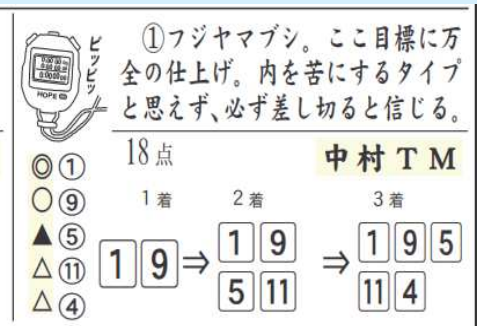

テレビ金沢杯 第22回 金沢ヤングチャンピオン 栗原大河 くりはらたいが

6着 ドンナフォルテ (金田厩舎)