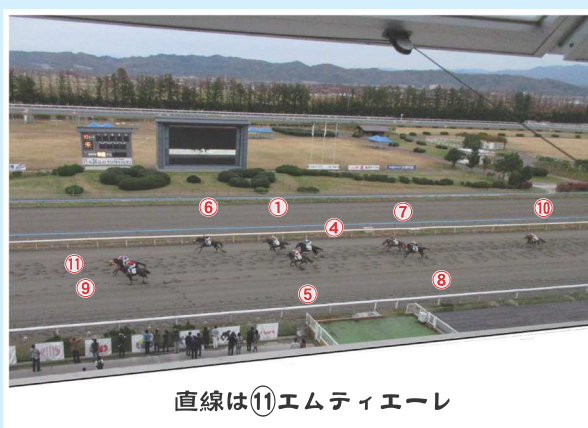

Table with columns for race number, horse name, jockey, and performance data. Includes entries like 11.11 520 1, 56 平瀬城 7ト4, 16 回格付け休み (馬体調整), etc.

ホープ特選・回顧録 第22回 金沢ヤングC 完璧騎乗・エムティエーレ

1着 エムティエーレ (佐藤厩舎)

直線は⑪エムティエーレ ⑨ストロングフーズの一騎打ちに

2着 ストロングフーズ (金田厩舎)

表彰式

Table with columns for rank, horse name, jockey, and performance data. Includes entries like 11 エムティエーレ 452 54 栗原大 1511 3, 9 ストロングフーズ 461 55 吉原寛アタマ 1511 2, etc.

3着 ノブマル (加藤和厩舎)

4着 カガノホマレ (菅原厩舎)

5着 フジヤマブシ (黒木厩舎)

【レース回顧】 1着 ⑪エムティエーレ は好発から溜めじっくり追走。3角で手応え良く動き4角先頭へ出る。そこでひと息入れ外から詰めて来た⑨ストロングとの叩き合いを制した。 2着 ⑨ストロングフーズ は待機策。後半外からグイグイ上り直線で前を行く⑪エムティに馬体を寄せ叩き合ったが…。 3着 ⑥ノブマル は中位から団子の中へ。少し反応は鈍くなり内狙いへ。ジリジリ詰めたが…。 4着 ⑤カガノホマレ は意識的に控え中団策。3角動いて行った⑨ストロングに何とか付いて行こうとしたが…。 5着 ①フジヤマブシ は稍出遅れ1枠で慌てず好位内も、ペースが落ちた処で前が詰まる。そのまま内を詰めて3角へ接近も、リズムを欠いた分で伸び切れず。