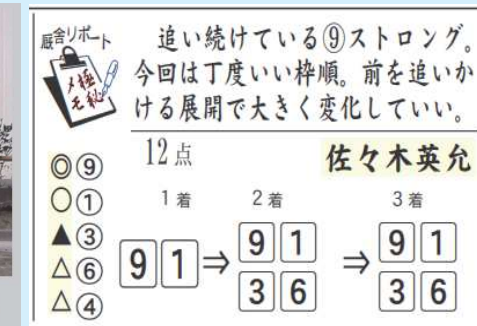

テレビ金沢杯 第22回 金沢ヤングチャンピオン 栗原大河 くりはらたいが

6着 ドンナフォルテ (金田厩舎)